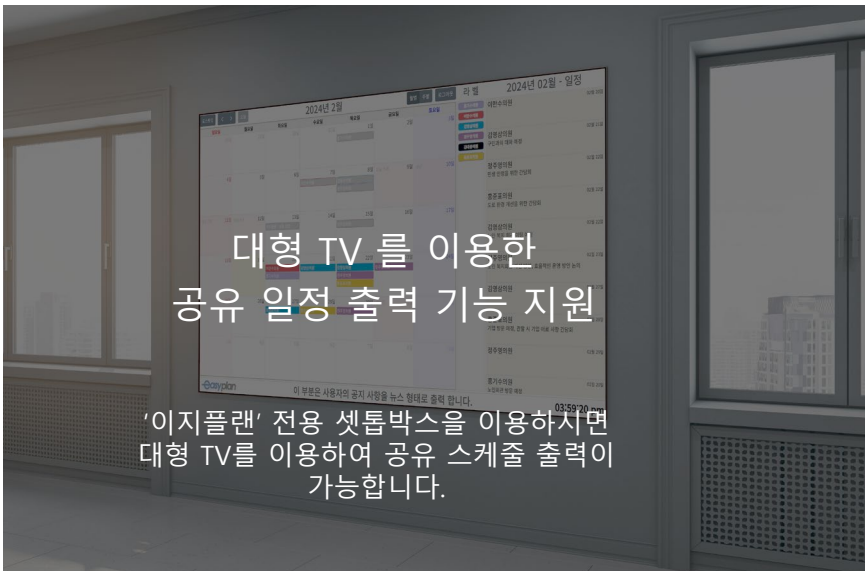

이 부분은 사용자의 공지 사항을 뉴스 형태로 출력 합니다.

03:59:20 pm

일정관리에 디지털사이니지 기능을 더 하다!

일정관리에 새로운 가치를 만들어 드립니다.

"이지플랜"은 일정관리 기능과 디지털 사이니지 기능이 하나로 통합되어 개발된 국내 최초의 일정관리 솔루션으로 대형 TV를 통해 공유 일정을 출력할 수 있습니다.

'이지플랜' 의회 일정관리 솔루션은 일정 관리에 새로운 가치를 증명합니다.

B의회 언론
홍보실

팀원간 일정을 모두 공유 할 수 있어서 너무 편리해요, 그래서 업무에 좀 더 집중할 수 있어서 정말 좋습니다.

A의회 법제담당관

바쁜 선거 시즌에 대형 TV를 통해 한번에 일정을 보니 정말 편리하더군요.
다른 의원님도 보시고 글씨가 아주 잘 보인다고 아주 좋아하셨습니다.

C의회 의전담당

각 의원님의 일정을 색상으로 확인할 수 있어 정말 편리합니다.
그리고 갑자기 일정이 변경되더라도 변경 날짜로 일정을 지정하면 자동으로 일정이 변경되어 정말 편리합니다.

세상에 없던 새로운 공유
일정관리
사이니지 솔루션

easyplan
이지플랜

이지플랜 솔루션은 일정관리 기능과 디지털 사이니 기능을 하나로 통합하여 개발된 **혁신적인 솔루션**으로 등록된 공유 일정을 하나로 통합하여 대형 TV를 이용하여 출력할 수 있으며, 인터넷을 이용하여 원하는 장소에 공유 스케줄을 출력할 수 있는 혁신적인 일정관리 솔루션입니다.

이지플랜을 의회에 사용하면 이런 점이 좋습니다.

일정 공유를 통한 구성원 업무 인지도 향상, 효율적인 인적자원 관리, 착오 방지, 대형 TV를 이용한 시인성 증가 등
지금 '이지플랜'만의 혁신적인 일정관리 기능을 경험해 보십시오!

공유일정에 최적화된 사이니지 솔루션

'이지플랜'

"이지플랜" 솔루션은 일정관리 기능과 디지털 사이니지 기능이 하나로 통합되어 개발된 국내 최초의 일정관리 사이니지 솔루션으로 다양한 일정 공유 기능 및 대형 TV를 통해 공유 일정을 공유할 수 있는 편리한 기능을 지원하는 사이니지 솔루션입니다.