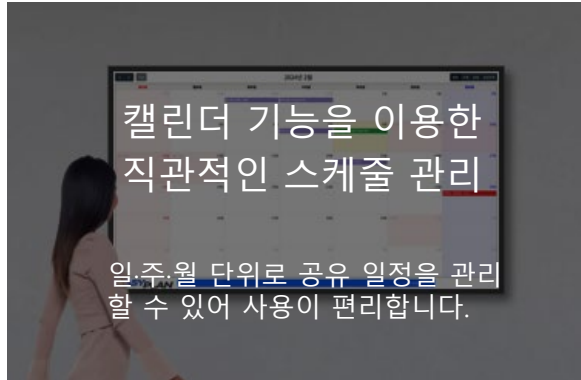

이 부분은 사용자의 공지 사항을 뉴스 형태로 출력 합니다.

03:59:20 pm

일정관리에 디지털사이니지 기능을 더 하다!

일정관리에 새로운 가치를 만들어 드립니다.

"이지플랜"은 일정관리 기능과 디지털 사이니지 기능이 하나로 통합되어 개발된 국내 최초의 일정관리 솔루션으로 대형 TV를 통해 공유 일정을 출력할 수 있습니다.

'이지플랜' 의회 일정관리 솔루션은 일정 관리에 새로운 가치를 증명합니다.

B의회 언론
홍보실

팀원간 일정을 모두 공유 할 수 있어서 너무 편리해요, 그래서 업무에 좀 더 집중할 수 있어서 정말 좋습니다.

A의회 법제담당관

바쁜 선거 시즌에 대형 TV를 통해 한번에 일정을 보니 정말 편리하더군요.
다른 의원님도 보시고 글씨가 아주 잘 보인다고 아주 좋아하셨습니다.

C의회 의전담당

각 의원님의 일정을 색상으로 확인할 수 있어 정말 편리합니다.
그리고 갑자기 일정이 변경되더라도 변경 날짜로 일정을 지정하면 자동으로 일정이 변경되어 정말 편리합니다.

세상에 없던 새로운 공유
일정관리
사이니지 솔루션

easyplan
이지플랜

이지플랜 솔루션은 일정관리 기능과 디지털 사이니 기능을 하나로 통합하여 개발된 **혁신적인 솔루션**으로 등록된 공유 일정을 하나로 통합하여 대형 TV를 이용하여 출력할 수 있으며, 인터넷을 이용하여 원하는 장소에 공유 스케줄을 출력할 수 있는 혁신적인 일정관리 솔루션입니다.

이지플랜을 의회에 사용하면 이런 점이 좋습니다.

일정 공유를 통한 구성원 업무 인지도 향상, 효율적인 인적자원 관리, 착오 방지, 대형 TV를 이용한 시인성 증가 등
지금 '이지플랜'만의 혁신적인 일정관리 기능을 경험해 보십시오!

공유일정에 최적화된 사이니지 솔루션

'이지플랜'

"이지플랜" 솔루션은 일정관리 기능과 디지털 사이니지 기능이 하나로 통합되어 개발된 국내 최초의 일정관리 사이니지 솔루션으로 다양한 일정 공유 기능 및 대형 TV를 통해 공유 일정을 공유할 수 있는 편리한 기능을 지원하는 사이니지 솔루션입니다.