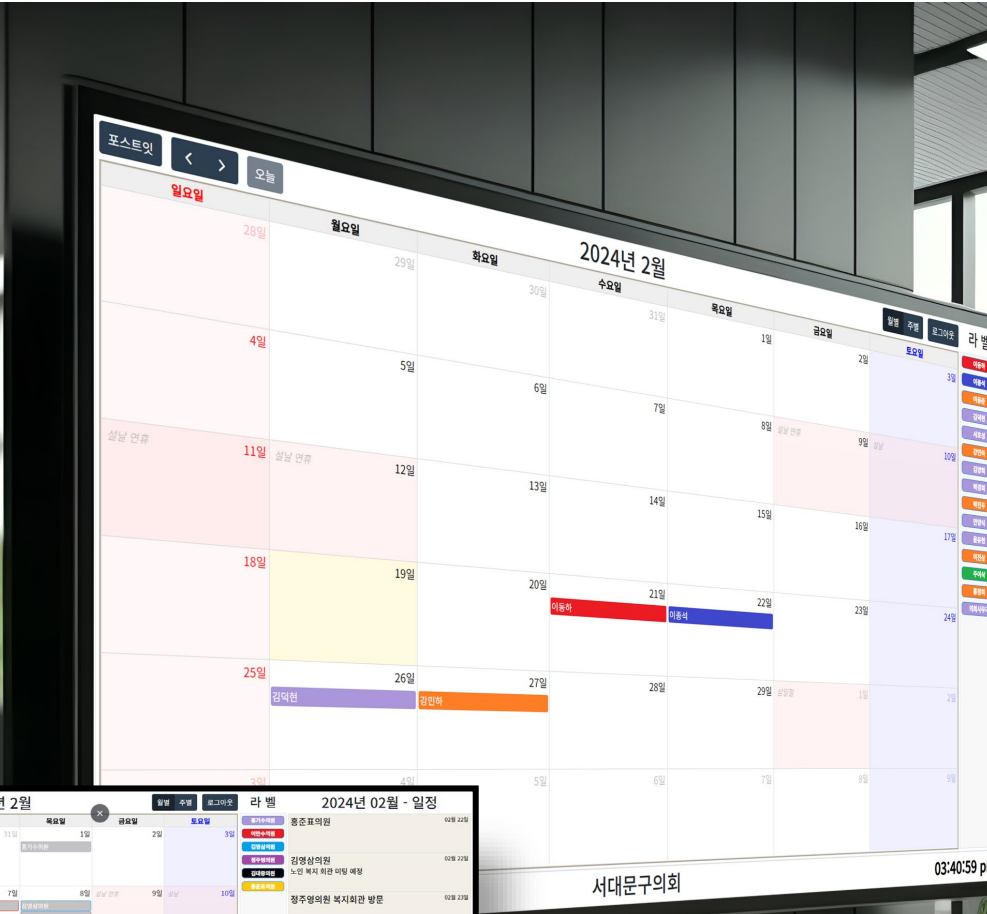

목차 자동 출력

- 해당 일 자을 기준으로
30일에 해당되는 일정을
자동으로 목차 형태로
출력 지원.
- 자동 롤링 형태로 출력
- 기간이 지난 일정은 출력
안됨.

공지 뉴스 영역

- 입력된 공지 사항을 자동
출력
- 뉴스 형태로 자동 스크롤
기능 지원.

쉽고 편리한 응용 사이니지 기능 지원.

디지털사이니지 기능 지원

- 공유 일정을 대형 TV 를 이용하여 출력 가능.
- 이지플랜 전용 '셋톱박스'를 이용하여 실시간 일정 출력 가능

이지플랜 전용 사이니지 셋톱박스

- 사이니지 서비스에 최적화된 하드웨어
- 안드로이드 운영체제 적용을 통한 호환성 및 서비스 확장 기능 지원
- 안드로이드 보안 기준에 적합한 프레임 워크 설계
- 단말 제어 및 서비스 확장 지원
- 4K 콘텐츠 재생 지원

세상에 없던 새로운 공유
일정관리
사이니지 솔루션

easyplan
이지플랜

업무 활용 분야

2024년 2월

월요일	화요일	수요일	목요일	금요일	토요일	일요일
1일	2일	3일	4일	5일	6일	7일
8일	9일	10일	11일	12일	13일	14일
15일	16일	17일	18일	19일	20일	21일
22일	23일	24일	25일	26일	27일	28일
29일	30일	31일				

이 부분은 사용자의 공지 사항을 뉴스 형태로 출력 합니다. 03:09:57 pm

공공 일정 전용으로 활용하기(TV를 이용)

- 의원 별 일정을 대형 TV를 이용하여 한 화면에 출력 가능.
- 의원실에 개별로 설치 시 개별 스케줄만 출력 가능.
(단, 본 기능을 사용 하시려면 별도의 셋톱박스가 필요합니다.)

의전실 일정 전용으로 활용하기 (PC 활용)

- PC를 이용하여 일정 등록 관리 가능.
- 공유 일정은 일정 등록 후 개별 지정 가능.

각 의원실별 일정 관리로 활용하기(TV활용)

- 의원 별 일정을 대형 TV를 이용하여 한 화면에 출력 가능.
- 의원실에 개별로 설치 시 개별 스케줄만 따로 출력 가능.

(다. 본 기능을 사용 하시려면 별도의 셋톱박스가 필요합니다.)

의원실 테이블 전용 활용(패드 PC 활용)

- 의원실 책상 테이블 패드를 이용하여 일정 출력.
- 의원실별 설치 사용시 별도의 패드가 필요함(옵션).