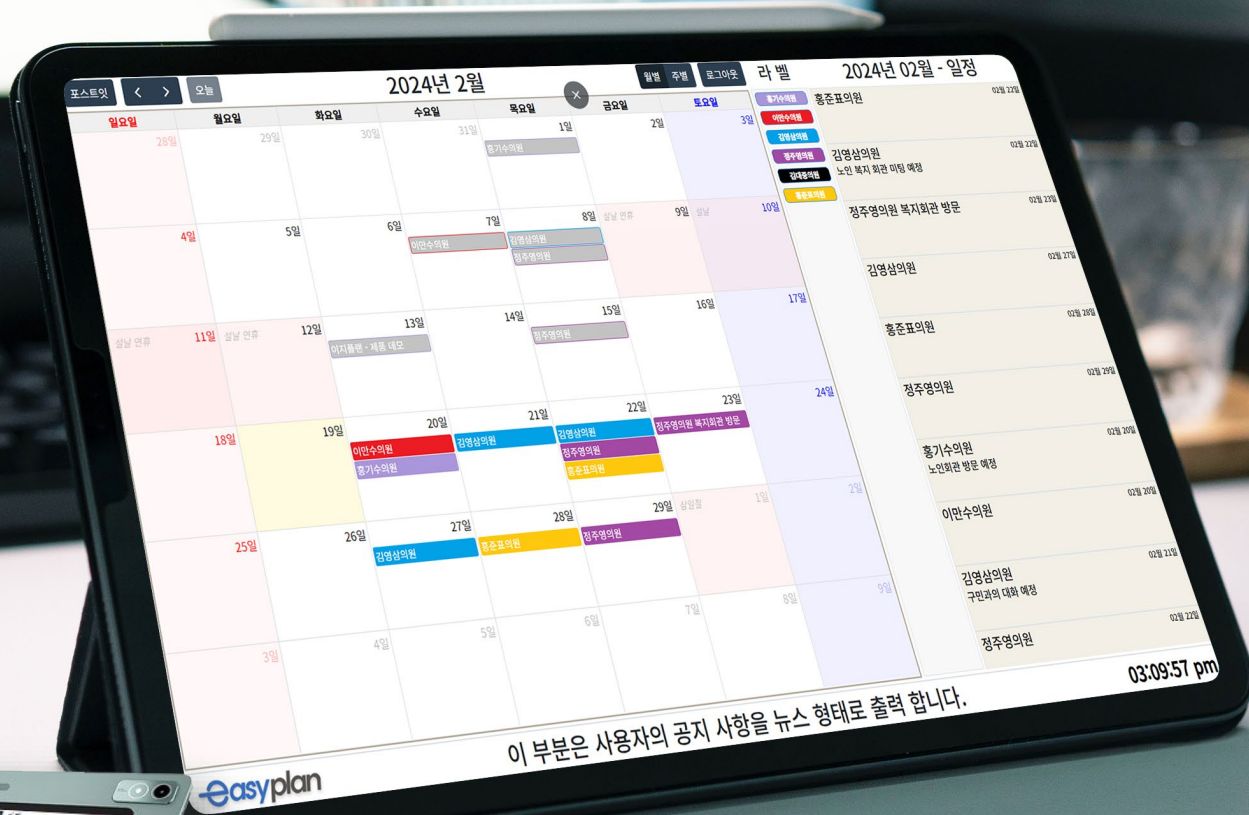

목차 자동 출력

- 해당 일 자을 기준으로
30일에 해당되는 일정을
자동으로 목차 형태로
출력 지원.
- 자동 롤링 형태로 출력
- 기간이 지난 일정은 출력
안됨.

공지 뉴스 영역

- 입력된 공지 사항을 자동
출력
- 뉴스 형태로 자동 스크롤
기능 지원.

쉽고 편리한 응용 사이니지 기능 지원.

디지털사이니지 기능 지원

- 공유 일정을 대형 TV 를 이용하여 출력 가능.
- 이지플랜 전용 '셋톱박스'를 이용하여 실시간 일정 출력 가능

이지플랜 전용 사이니지 셋톱박스

- 사이니지 서비스에 최적화된 하드웨어
- 안드로이드 운영체제 적용을 통한 호환성 및 서비스 확장 기능 지원
- 안드로이드 보안 기준에 적합한 프레임 워크 설계
- 단말 제어 및 서비스 확장 지원
- 4K 콘텐츠 재생 지원

세상에 없던 새로운 공유
일정관리
사이니지 솔루션

easyplan
이지플랜

업무 활용 분야

2024년 2월

월요일	화요일	수요일	목요일	금요일	토요일	일요일
1일	2일	3일	4일	5일	6일	7일
8일	9일	10일	11일	12일	13일	14일
15일	16일	17일	18일	19일	20일	21일
22일	23일	24일	25일	26일	27일	28일
29일	30일	31일				

이 부분은 사용자의 공지 사항을 뉴스 형태로 출력 합니다. 03:09:57 pm

공공 일정 전용으로 활용하기(TV를 이용)

- 의원 별 일정을 대형 TV를 이용하여 한 화면에 출력 가능.
- 의원실에 개별로 설치 시 개별 스케줄만 출력 가능.
(단, 본 기능을 사용 하시려면 별도의 셋톱박스가 필요합니다.)

의전실 일정 전용으로 활용하기 (PC 활용)

- PC를 이용하여 일정 등록 관리 가능.
- 공유 일정은 일정 등록 후 개별 지정 가능.

각 의원실별 일정 관리로 활용하기(TV활용)

- 의원 별 일정을 대형 TV를 이용하여 한 화면에 출력 가능.
- 의원실에 개별로 설치 시 개별 스케줄만 따로 출력 가능.

(다. 본 기능을 사용 하시려면 별도의 셋톱박스가 필요합니다.)

의원실 테이블 전용 활용(패드 PC 활용)

- 의원실 책상 테이블 패드를 이용하여 일정 출력.
- 의원실별 설치 사용시 별도의 패드가 필요함(옵션).