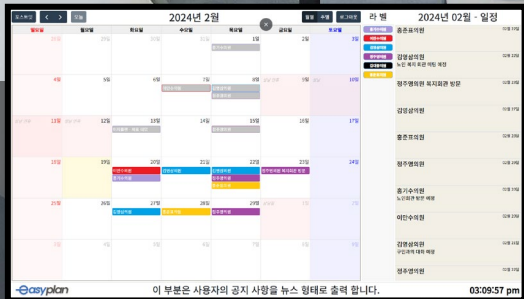

일정 공유 지정 기능

- 등록된 일정을 목적에 따라 공유 지정 가능.
- 비공개: 기본(개인용)
- 공개: 공개 일정으로 지정됨.
- 중요: 공개 일정 중 주요 일정을 목차 출력시 반전 출력됨 (아이콘과 함께 출력).
- 지정된 사용자에게만 일정 공유 기능도 지원.

일정 별/ 의원 별 색상 지정 기능

- 의원 별, 또는 사용자의 목적에 따라 해당 일정을 대표하는 색상의 라벨을 생성 후 색상을 지정하여 사용 가능.
- 지정 색상을 통해 빠른 일정 파악이 가능함.

공지사항 출력 기능 지원

- 화면 하단에 입력된 공지 사항을 뉴스 형태로 무한 반복 출력 가능.

일정 내용을 목차 타입으로

- 화면 분할을 기능을 통한 등록 정보를 목차 형태로 출력 가능.
- 무한 반복 출력 가능.
- 기간 경과 시 자동으로 목록에서 제외됨.
- 자동 스크롤 기능 지원.

이지플랜 전용 미디어 플레이어

신뢰의 선택, 안전한 사이니지 셋탑 박스 적용

스마트스퀘어는 안정성과 기능이 우수한 솔루션 개발을 시작으로 보안성과 안정성이 우수한 전용 셋톱 박스를 사용하여 최적화된 디지털 사이니지 기능을 제공합니다.

이지플랜 전용 사이니지 셋톱박스

- 사이니지 서비스에 최적화된 하드웨어
- 안드로이드 운영체제 적용을 통한 호환성 및 서비스 확장 기능 지원
- 안드로이드 보안 기준에 적합한 프레임 워크 설계
- 단말 제어 및 서비스 확장 지원
- 4K 콘텐츠 재생 지원

세상에 없던 새로운 공유
일정관리
사이니지 솔루션

easyplan
이지플랜

업무 활용 분야

2024년 2월

월요일	화요일	수요일	목요일	금요일	토요일	일요일
1일	2일	3일	4일	5일	6일	7일
8일	9일	10일	11일	12일	13일	14일
15일	16일	17일	18일	19일	20일	21일
22일	23일	24일	25일	26일	27일	28일
29일	30일	31일				

이 부분은 사용자의 공지 사항을 뉴스 형태로 출력 합니다. 03:09:57 pm

공공 일정 전용으로 활용하기(TV를 이용)

- 의원 별 일정을 대형 TV를 이용하여 한 화면에 출력 가능.
- 의원실에 개별로 설치 시 개별 스케줄만 출력 가능.
(단, 본 기능을 사용 하시려면 별도의 셋톱박스가 필요합니다.)

의전실 일정 전용으로 활용하기 (PC 활용)

- PC를 이용하여 일정 등록 관리 가능.
- 공유 일정은 일정 등록 후 개별 지정 가능.