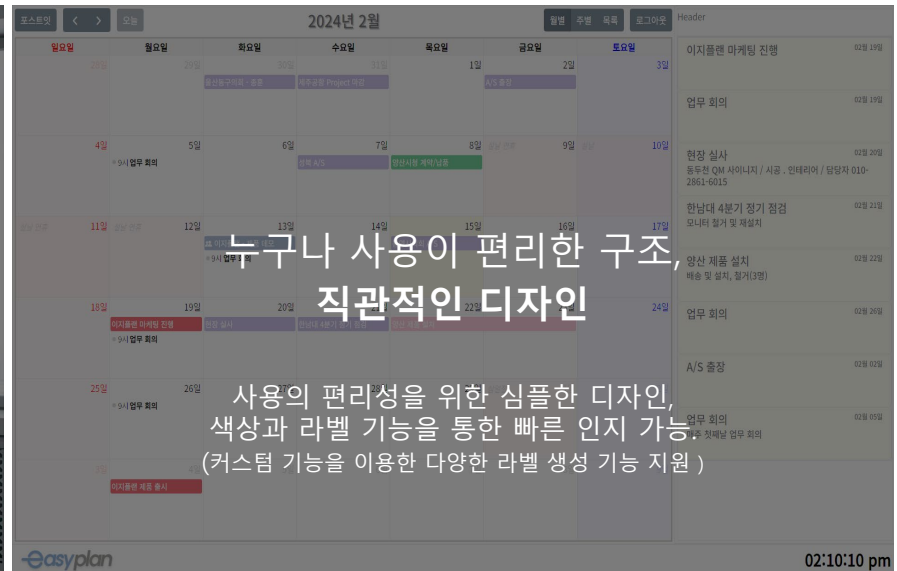

이지플랜을 의회에 사용하면 이런 점이 좋습니다.

일정 공유를 통한 구성원 업무 인지도 향상, 효율적인 인적자원 관리, 착오 방지, 대형 TV를 이용한 시인성 증가 등
지금 '이지플랜'만의 혁신적인 일정관리 기능을 경험해 보십시오!