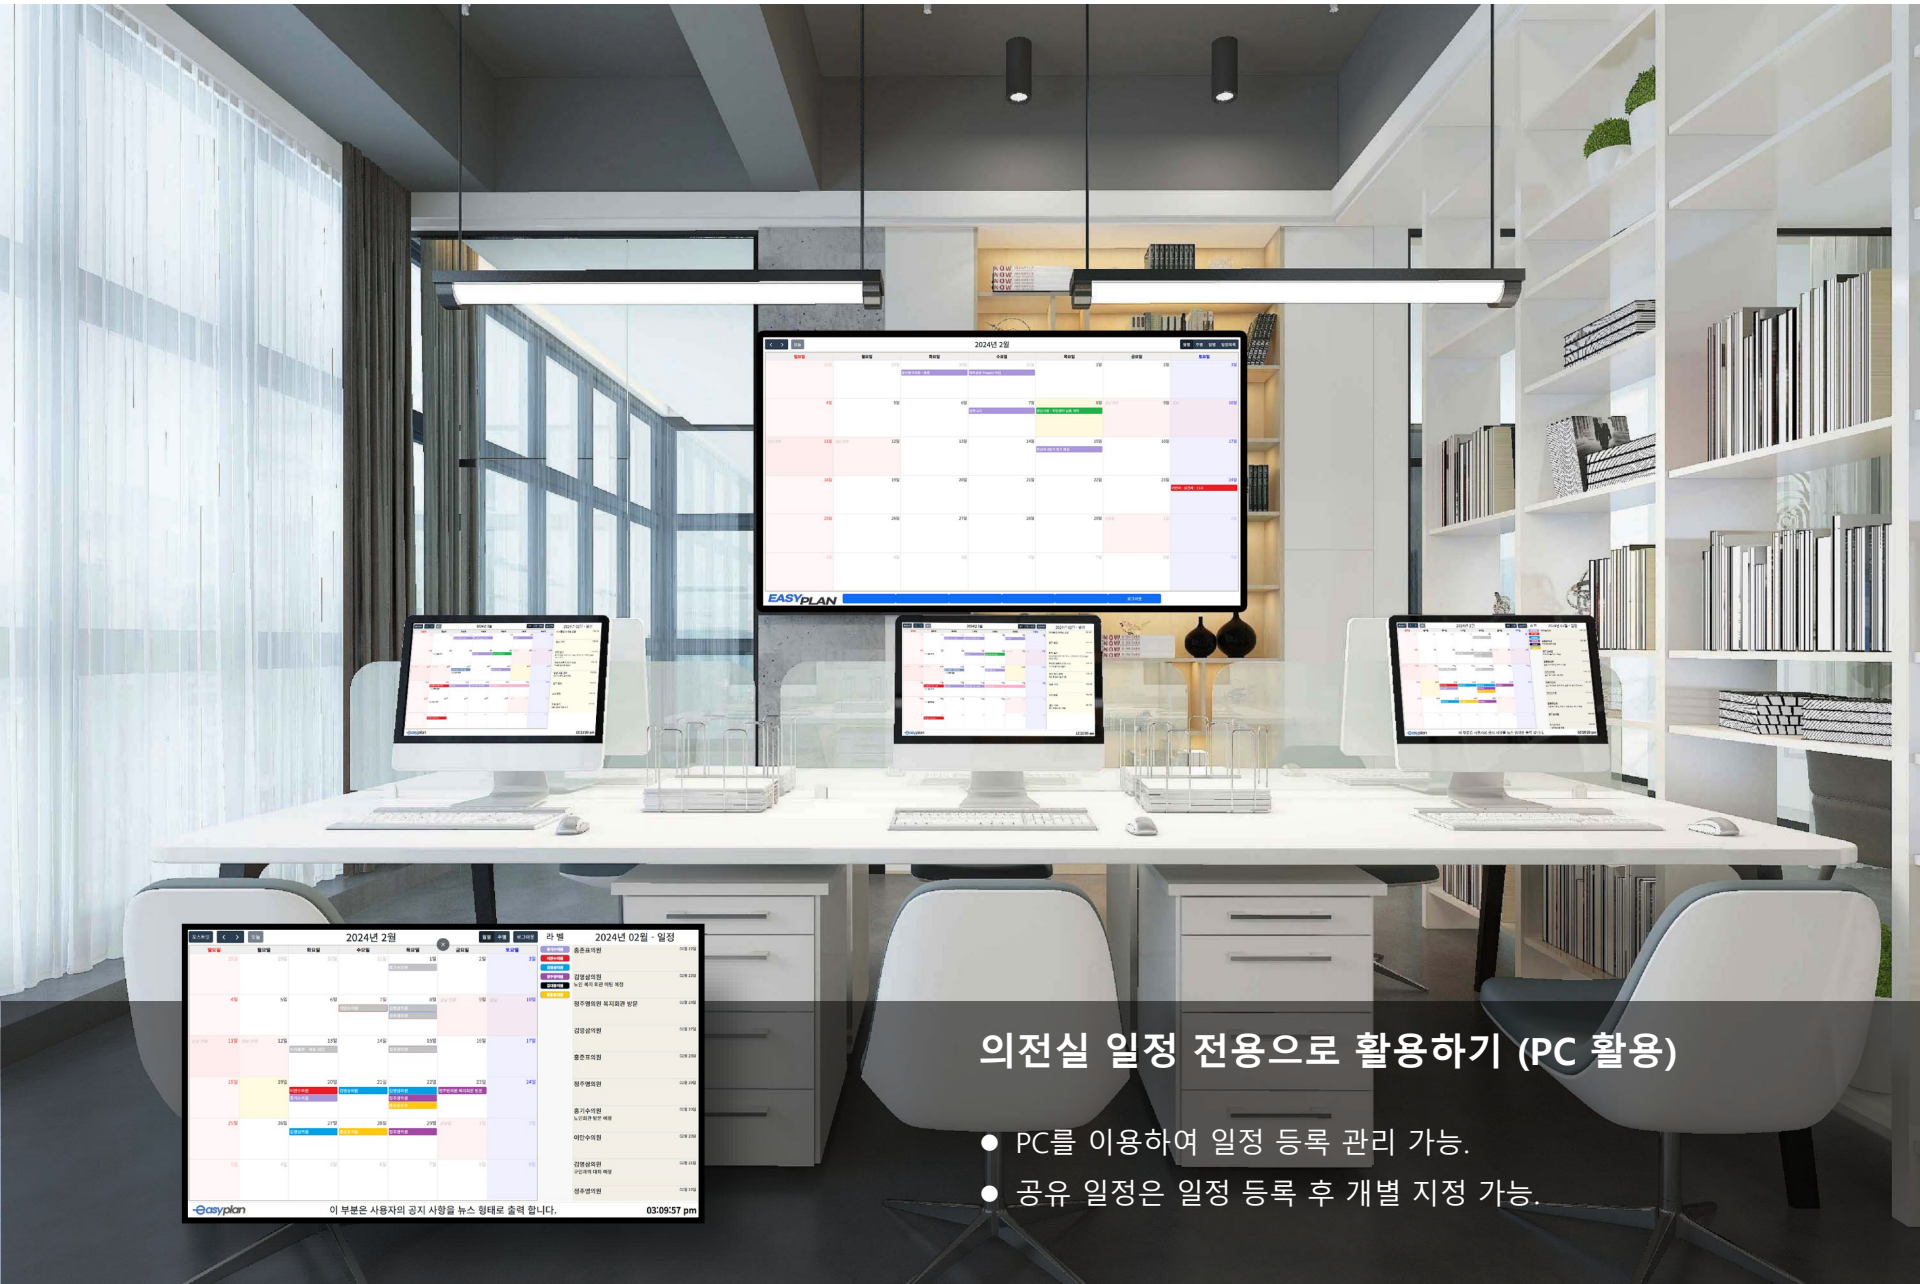

이지플랜 전용 사이니지 셋톱박스

- 사이니지 서비스에 최적화된 하드웨어
- 안드로이드 운영체제 적용을 통한 호환성 및 서비스 확장 기능 지원
- 안드로이드 보안 기준에 적합한 프레임 워크 설계
- 단말 제어 및 서비스 확장 지원
- 4K 콘텐츠 재생 지원

세상에 없던 새로운 공유
일정관리
사이니지 솔루션

easyplan
이지플랜

업무 활용 분야

2024년 2월

월요일	화요일	수요일	목요일	금요일	토요일	일요일
1일	2일	3일	4일	5일	6일	7일
8일	9일	10일	11일	12일	13일	14일
15일	16일	17일	18일	19일	20일	21일
22일	23일	24일	25일	26일	27일	28일
29일	30일	31일				

이 부분은 사용자의 공지 사항을 뉴스 형태로 출력 합니다. 03:09:57 pm

공공 일정 전용으로 활용하기(TV를 이용)

- 의원 별 일정을 대형 TV를 이용하여 한 화면에 출력 가능.
- 의원실에 개별로 설치 시 개별 스케줄만 출력 가능.
(단, 본 기능을 사용 하시려면 별도의 셋톱박스가 필요합니다.)

의전실 일정 전용으로 활용하기 (PC 활용)

- PC를 이용하여 일정 등록 관리 가능.
- 공유 일정은 일정 등록 후 개별 지정 가능.

각 의원실별 일정 관리로 활용하기(TV활용)

- 의원 별 일정을 대형 TV를 이용하여 한 화면에 출력 가능.
- 의원실에 개별로 설치 시 개별 스케줄만 따로 출력 가능.

(다. 본 기능을 사용 하시려면 별도의 셋톱박스가 필요합니다.)

의원실 테이블 전용 활용(패드 PC 활용)

- 의원실 책상 테이블 패드를 이용하여 일정 출력.
- 의원실별 설치 사용시 별도의 패드가 필요함(옵션).