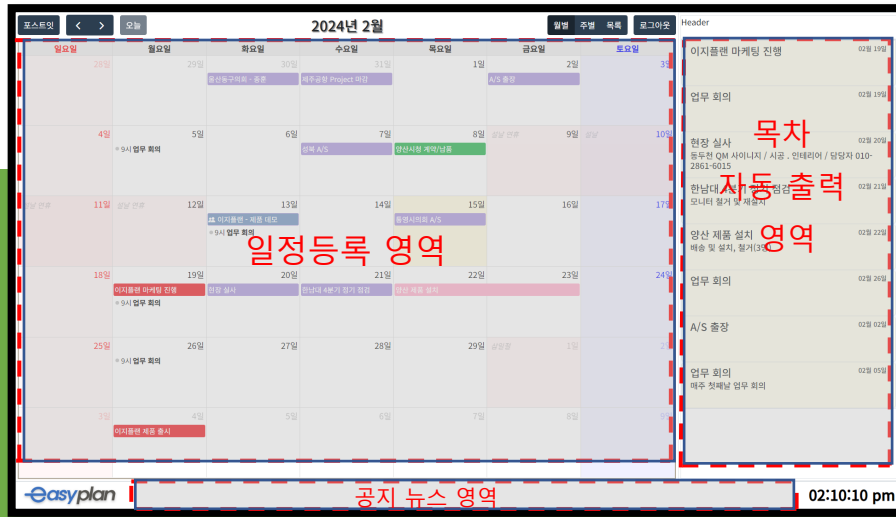

세상에 없던 새로운 공유
일정관리
사이니지 솔루션

easyplan
이지플랜

이지플랜 솔루션은 일정관리 기능과 디지털 사이니 기능을 하나로 통합하여 개발된 **혁신적인 솔루션**으로 등록된 공유 일정을 하나로 통합하여 대형 TV를 이용하여 출력할 수 있으며, 인터넷을 이용하여 원하는 장소에 공유 스케줄을 출력할 수 있는 혁신적인 일정관리 솔루션입니다.

이지플랜을 의회에 사용하면 이런 점이 좋습니다.

일정 공유를 통한 구성원 업무 인지도 향상, 효율적인 인적자원 관리, 착오 방지, 대형 TV를 이용한 시인성 증가 등
지금 '이지플랜'만의 혁신적인 일정관리 기능을 경험해 보십시오!

공유일정에 최적화된 사이니지 솔루션

'이지플랜'

"이지플랜" 솔루션은 일정관리 기능과 디지털 사이니지 기능이 하나로 통합되어 개발된 국내 최초의 일정관리 사이니지 솔루션으로 다양한 일정 공유 기능 및 대형 TV를 통해 공유 일정을 공유할 수 있는 편리한 기능을 지원하는 사이니지 솔루션입니다.

포스트잇 < > 오늘
2024년 2월
월별 주별 로그아웃

일요일	월요일	화요일	수요일	목요일	금요일	토요일
28일	29일	30일	31일	1일	2일	3일
4일	5일	6일	7일	8일	9일	10일
11일	12일	13일	14일	15일	16일	17일
18일	19일	20일	21일	22일	23일	24일
25일	26일	27일	28일	29일	1일	2일
3일	4일	5일	6일	7일	8일	9일

라벨
2024년 02월 - 일정

이 부분은 사용자의 공지 사항을 뉴스 형태로 출력 합니다.
03:59:20 pm

일정관리 기능

일정 등록 영역(일.월별 일정 등록)과
일정 목차 출력 영역 그리고 뉴스 정보 영역으로
구분,

편리한 스케줄 등록 관리기능 / 목차 형태의
스케줄 리스트로 다시한번 더 확인 가능.
뉴스 형태의 공지 사항은 바쁜 의정 업무의
편의성을 높여드립니다.