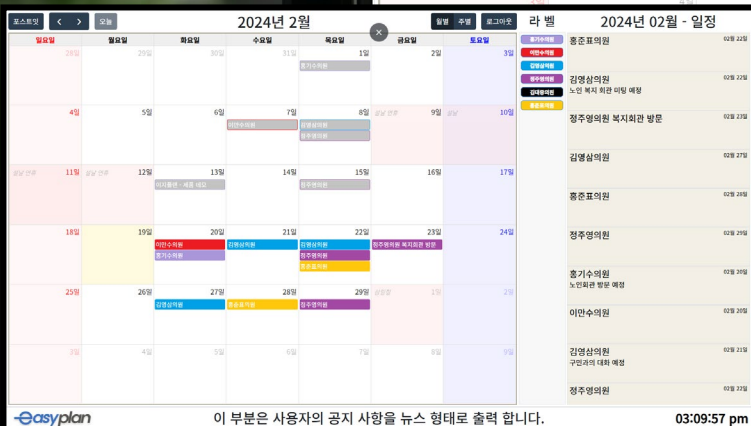

목차 자동 출력

- 해당 일 자을 기준으로
30일에 해당되는 일정을
자동으로 목차 형태로
출력 지원.
- 자동 롤링 형태로 출력
- 기간이 지난 일정은 출력
안됨.

공지 뉴스 영역

- 입력된 공지 사항을 자동
출력
- 뉴스 형태로 자동 스크롤
기능 지원.

쉽고 편리한 응용 사이니지 기능 지원.

디지털사이니지 기능 지원

- 공유 일정을 대형 TV 를 이용하여 출력 가능.
- 이지플랜 전용 '셋톱박스'를 이용하여 실시간 일정 출력 가능

일정 공유 지정 기능

- 등록된 일정을 목적에 따라 공유 지정 가능.
- 비공개: 기본(개인용)
- 공개: 공개 일정으로 지정됨.
- 중요: 공개 일정 중 주요 일정을 목차 출력시 반전 출력됨 (아이콘과 함께 출력).
- 지정된 사용자에게만 일정 공유 기능도 지원.

일정 별/ 의원 별 색상 지정 기능

- 의원 별, 또는 사용자의 목적에 따라 해당 일정을 대표하는 색상의 라벨을 생성 후 색상을 지정하여 사용 가능.
- 지정 색상을 통해 빠른 일정 파악이 가능함.

이지플랜 전용 사이니지 셋톱박스

- 사이니지 서비스에 최적화된 하드웨어
- 안드로이드 운영체제 적용을 통한 호환성 및 서비스 확장 기능 지원
- 안드로이드 보안 기준에 적합한 프레임 워크 설계
- 단말 제어 및 서비스 확장 지원
- 4K 콘텐츠 재생 지원

세상에 없던 새로운 공유
일정관리
사이니지 솔루션

easyplan
이지플랜

업무 활용 분야

2024년 2월

월요일	화요일	수요일	목요일	금요일	토요일	일요일
1일	2일	3일	4일	5일	6일	7일
8일	9일	10일	11일	12일	13일	14일
15일	16일	17일	18일	19일	20일	21일
22일	23일	24일	25일	26일	27일	28일
29일	30일	31일				

이 부분은 사용자의 공지 사항을 뉴스 형태로 출력 합니다. 03:09:57 pm

공공 일정 전용으로 활용하기(TV를 이용)

- 의원 별 일정을 대형 TV를 이용하여 한 화면에 출력 가능.
- 의원실에 개별로 설치 시 개별 스케줄만 출력 가능.
(단, 본 기능을 사용 하시려면 별도의 셋톱박스가 필요합니다.)

의전실 일정 전용으로 활용하기 (PC 활용)

- PC를 이용하여 일정 등록 관리 가능.
- 공유 일정은 일정 등록 후 개별 지정 가능.